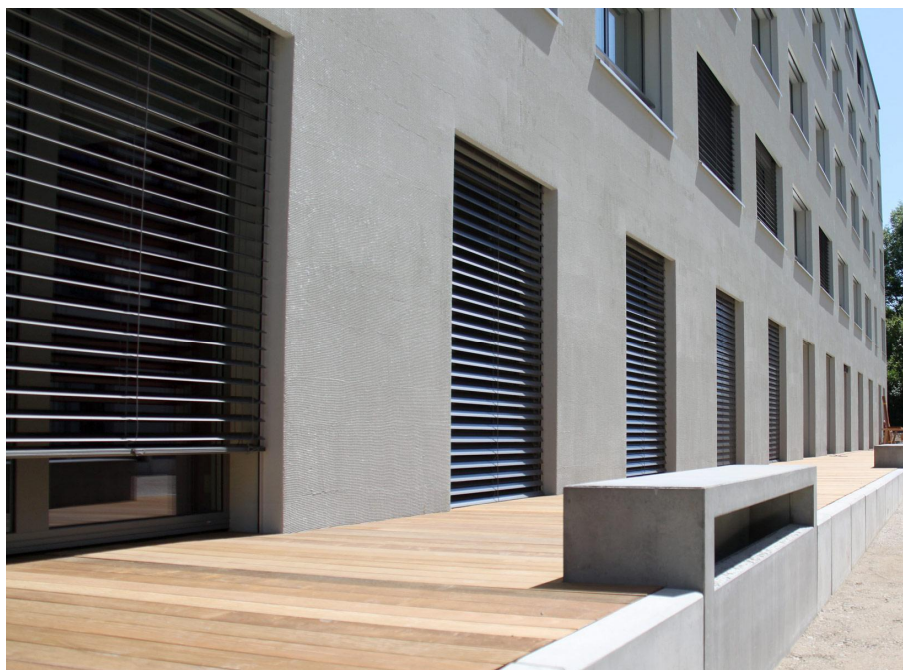

Referenzobjekte Wohnhäuser

Bachmannweg, Zürich

Bauherrschaft:	Migros Pensionskasse
Generalunternehmung:	Gross AG, Brugg
Objektbeschreibung:	Neubau 120 Mietwohnungen
Elektrobausumme:	2,31 Mio Franken
Leistungen:	Gesamte Elektro- und Beleuchtungsplanung